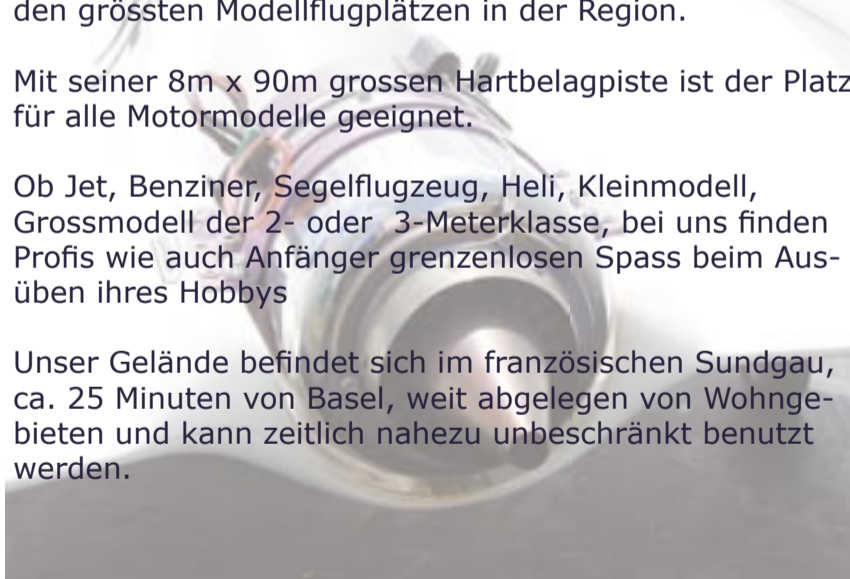

Ideales Fluggelände

- Das Fluggelände der Modellfluggruppe Sundgau Leimental gehört mit einer Grundfläche von 48m x 200m zu den grössten Modellflugplätzen in der Region.
- Mit seiner 8m x 90m grossen Hartbelagpiste ist der Platz für alle Motormodelle geeignet.
- Ob Jet, Benziner, Segelflugzeug, Heli, Kleinmodell, Grossmodell der 2- oder 3-Meterklasse, bei uns finden Profis wie auch Anfänger grenzenlosen Spass beim Ausüben ihres Hobbys
- Unser Gelände befindet sich im französischen Sundgau, ca. 25 Minuten von Basel, weit abgelegen von Wohngebieten und kann zeitlich nahezu unbeschränkt benutzt werden.